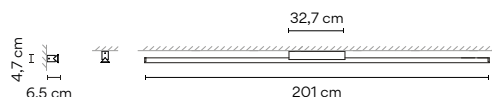

5977

Finishes

- 11/ __ Black (NCS S 8500-N)
- 23/ __ Warm White (NCS S 0502-Y50R)
- 25/ __ Beige D1 (NCS S 4005-Y50R)

LED temperature colour

- /1_ 2700 K CRI >90 2560 lm 119 lm/W
- /3_ 3500 K CRI >90 3360 lm 156 lm/W

Control

- 5977 __ / _ 1 DALI
- 5977 __ / _ 3 1-10V
- 5977 __ / _ Z_ 30 Casambi (Remote)

Materials

Profile: Aluminum. Difuser: PMMA & Silicone.
Canopy: Aluminum.

Light Source and electronics

1 x LED STRIP 21,6 W 600 mA
Constant Current 600 mA
220~240V 50/60Hz

Packaging

1 Box 2,3 x 0,1 x 0,1 m
Vol 0,023 m³
Gross weight 4,9 Kg Net weight 2,6