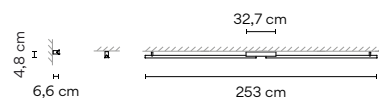

5981

1. **Finishes**
2. **11/** __ Black
     (NCS S 8500-N)
   - **23/** __ Warm White
     (NCS S 0502-Y50R)
   - **25/** __ Beige D1
     (NCS S 4005-Y50R)

LED temperature colour	
/1 _	2700 K
	CRI >90 3120 lm 144 lm/W
/3 _	3500 K
	CRI >90 3840 lm 178 lm/W

Control

5981 __ / _ 1
DALI

5981 __ / _ 3
1-10V

5981 __ / _ Z 30
Casambi (Remote)

Materials

Profile: Aluminum. Difuser: PMMA & Silicone.
Canopy: Aluminum.

Light Source and electronics

2 x LED STRIP 10,8 W 600 mA
Constant Current 600 mA
220~240V 50/60Hz

Packaging

2 Boxes
Total Vol 0,030 m³
Gross weight 5,8 Kg Net weight 2,8 Kg