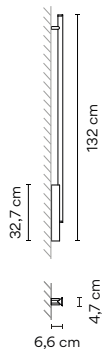

5993

1. **Finishes**
2. 11/ __ Black (NCS S 8500-N)
   - 23/ __ Warm White (NCS S 0502-Y50R)
   - 25/ __ Beige D1 (NCS S 4005-Y50R)

1. **LED temperature colour**
2. /1 _ 2700 K CRI >90 1560 lm 144 lm/W
   - /3 _ 3500 K CRI >90 1920 lm 178 lm/W

1. **Control**
2. 5993 __ / _ 1 DALI
   - 5993 __ / _ 3 1-10V
   - 5993 __ / _ Z Casambi (Remote)

Materials
Profile: Aluminum. Difuser: PMMA & Silicone.
Canopy: Aluminum.

Light Source and electronics
1 x LED STRIP 10,8W 600 mA
Constant Current 600 mA
220-240V 50/60Hz

Packaging
1 Box 1,5 x 0,1 x 0,1 m
Vol 0,015 m³
Gross weight 3,1 Kg Net weight 1,6 Kg