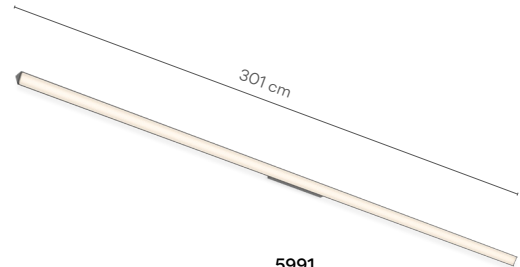

2 Boxes  
 Total Vol 0,066 m<sup>3</sup>  
 Gross weight 13,5 Kg Net weight 6,9 Kg

Wall Vanity light

5987

5989

5991